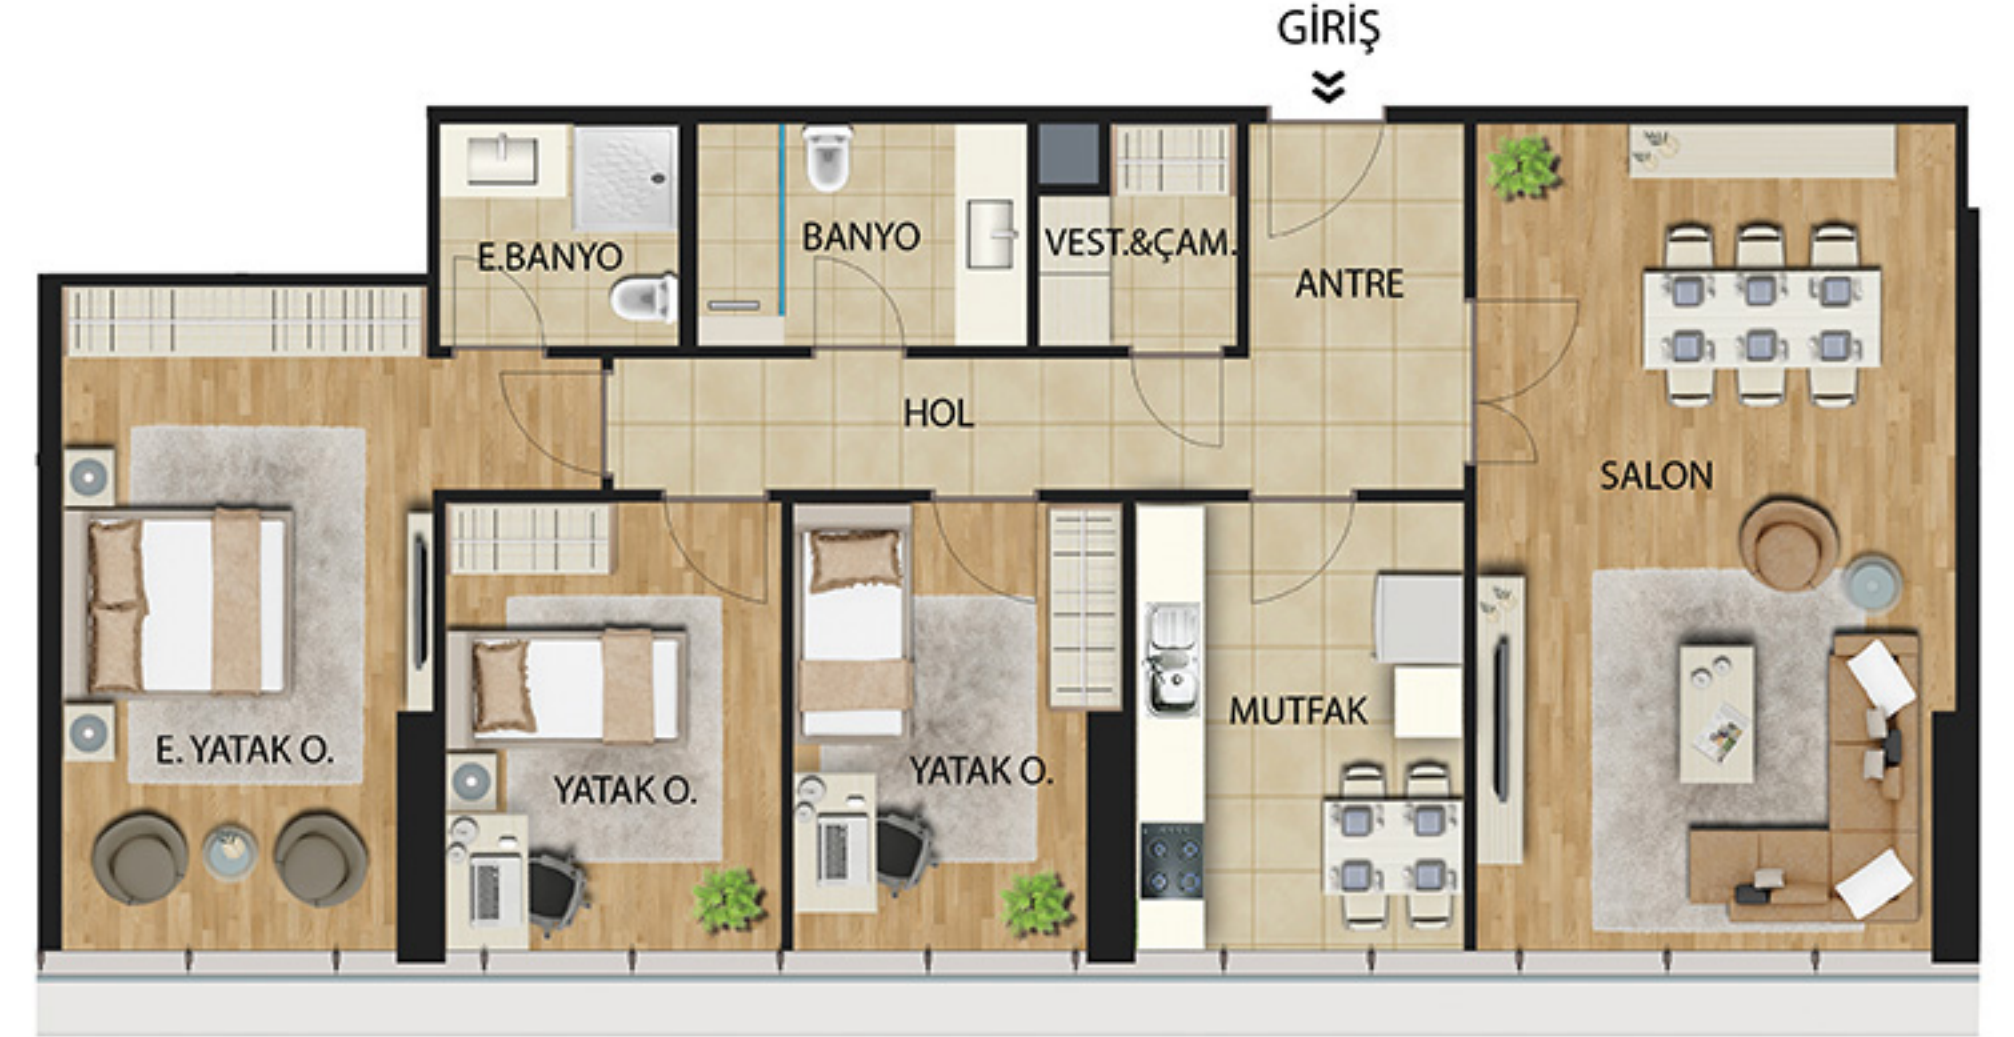

NET m²

Antre ve hol	7.86
Salon ve mutfak nişi	36.62
Ebv. yatak odası	13.71
Yatak odası	12.68
Banyo	4.11
NET	74.98
BRÜT	96.65

B BLOK

KAT PLANLARI

D100 / E5 OTOYOLU YÖNÜ

BAĞDAT CADDESİ / DENİZ YÖNÜ

1+1 A

NET m²

Salon ve mutfak nişi	28.70
Yatak odası	11.95
Banyo	4.31
NET	44.96
BRÜT	58.79

B BLOK

KAT PLANLARI

D100 / E5 OTOYOLU YÖNÜ

BAĞDAT CADDESİ / DENİZ YÖNÜ

3+1 E

NET m²

Antre ve hol	11.32
Salon	27.32
Mutfak	10.31
Yatak odası	9.89
Yatak odası	10.50
Ebv. yatak odası	18.30
Ebv. banyo	3.70
Banyo	5.09
Vest. ve Çam.	2.69
NET	99.12
BRÜT	129.16

Salon ve mutfak nişi	29.28
Yatak odası	11.96
Banyo	4.31
NET	45.55
BRÜT	59.63

C BLOK

KAT PLANLARI

D100 / E5 OTOYOLU YÖNÜ

BAĞDAT CADDESİ / DENİZ YÖNÜ

1+1 D

NET m²

Antre	4.45
Salon ve mutfak nişi	23.36
Yatak odası	11.92
Banyo	4.31
NET	44.04
BRÜT	57.93