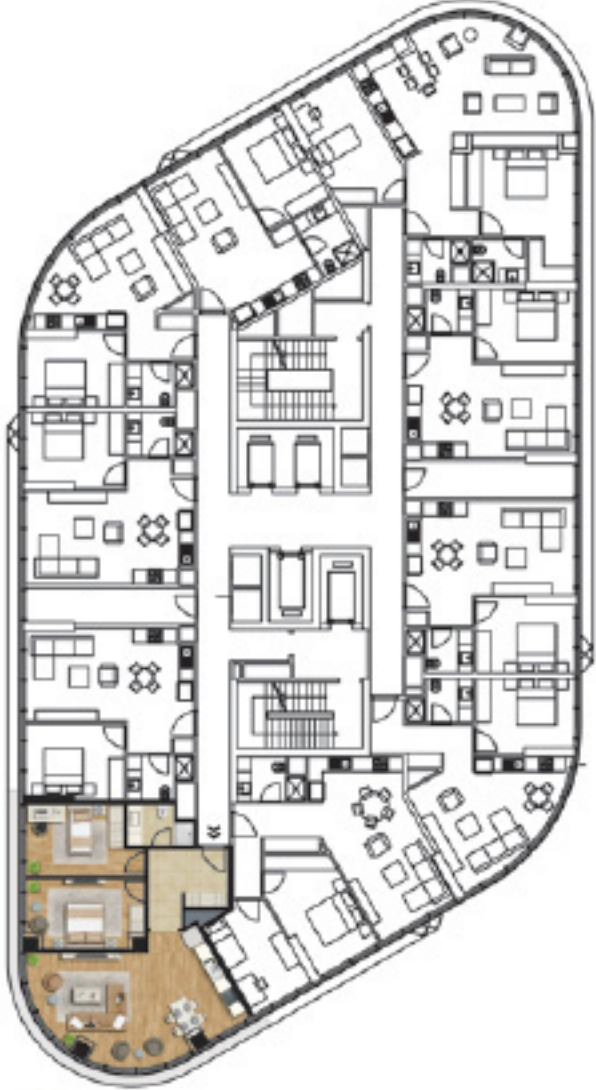

A

BLOK

KAT PLANLARI

A BLOK

KAT PLANLARI

D100 / E5 OTOYOLU YÖNÜ

BAĞDAT CADDESİ / DENİZ YÖNÜ

1+1 A

NET m²

Salon ve mutfak nişi	28.70
Yatak odası	11.95
Banyo	4.31
NET	44.96
BRÜT	58.79

A BLOK

KAT PLANLARI

D100 / E5 OTOYOLU YÖNÜ

BAĞDAT CADDESİ / DENİZ YÖNÜ

1+1 D

NET m²

Salon ve mutfak nişi	27.81
Yatak odası	11.92
Banyo	4.31
NET	44.04
BRÜT	57.93

A BLOK

KAT PLANLARI

D100 / E5 OTOYOLU YÖNÜ

BAĞDAT CADDESİ / DENİZ YÖNÜ

2+1 E

NET m²

Antre ve hol	7.86
Salon ve mutfak nişi	36.62
Ebv. yatak odası	13.71
Yatak odası	12.68
Banyo	4.11
NET	74.98
BRÜT	96.65

B

BLOK

KAT PLANLARI

B BLOK

KAT PLANLARI

D100 / E5 OTOYOLU YÖNÜ

BAĞDAT CADDESİ / DENİZ YÖNÜ

2+1 E