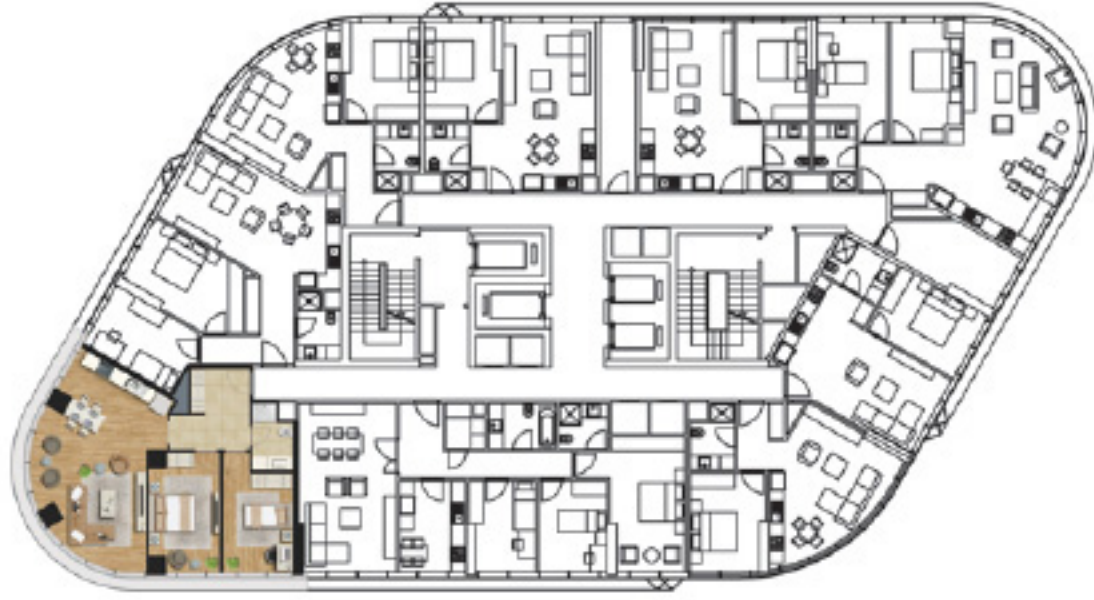

BLOK
KAT PLANLARI

D BLOK

KAT PLANLARI

D100 / E5 OTOYOLU YÖNÜ

BAĞDAT CADDESİ / DENİZ YÖNÜ

1+1 A

NET m²

Salon ve mutfak nişi	28.70
Yatak odası	11.95
Banyo	4.31
NET	44.96
BRÜT	58.79

D BLOK

KAT PLANLARI

D100 / E5 OTOYOLU YÖNÜ

BAĞDAT CADDESİ / DENİZ YÖNÜ

2+1 C

NET m²

Antre ve hol	7.86
Salon ve mutfak nişi	36.10
Ebv. yatak odası	13.23
Yatak odası	12.68
Banyo	4.11
NET	73.98
BRÜT	96.65