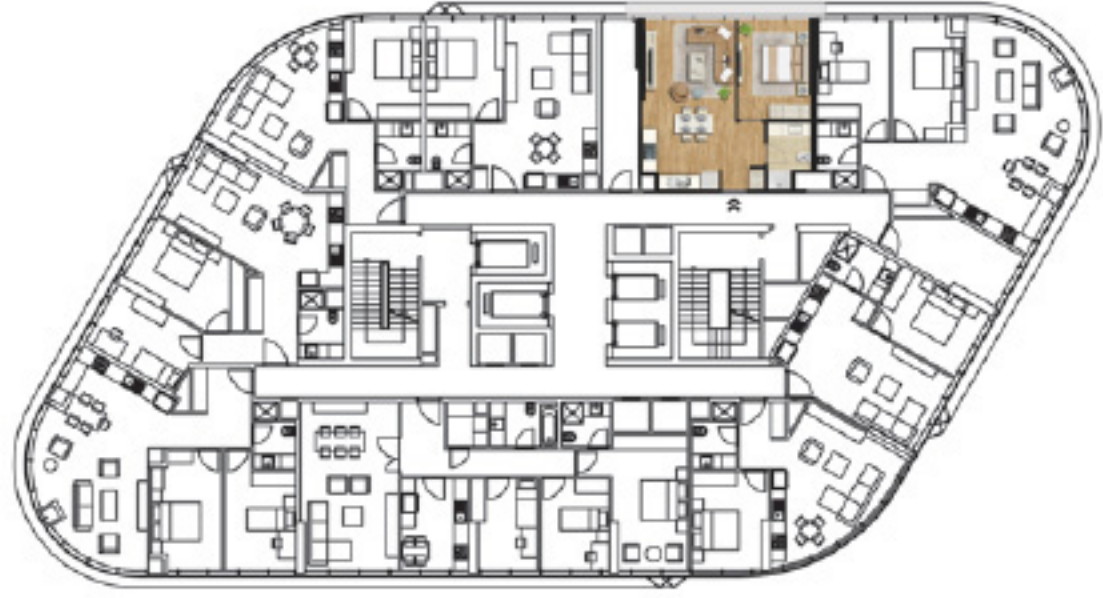

KAT PLANLARI

D100 / E5 OTOYOLU YÖNÜ

BAĞDAT CADDESİ / DENİZ YÖNÜ

2+1 A3

NET m²

Antre ve hol	8.82
Salon ve mutfak nişi	36.21
Ebv. yatak odası	18.30
Ebv. banyo	3.96
Yatak odası	15.15
Banyo	4.04
NET	86.48
BRÜT	113.03

C BLOK

KAT PLANLARI

D100 / E5 OTOYOLU YÖNÜ

BAĞDAT CADDESİ / DENİZ YÖNÜ

2+1 B

NET m²

Antre ve hol	9.06
Salon ve mutfak nişi	26.52
Ebv. yatak odası	14.20
Yatak odası	11.29
Banyo	4.40
NET	65.37
BRÜT	86.98

D

BLOK
KAT PLANLARI

D BLOK

KAT PLANLARI

D100 / E5 OTOYOLU YÖNÜ

BAĞDAT CADDESİ / DENİZ YÖNÜ

1+1 A

NET m²

Salon ve mutfak nişi	28.70
Yatak odası	11.95
Banyo	4.31
NET	44.96
BRÜT	58.79